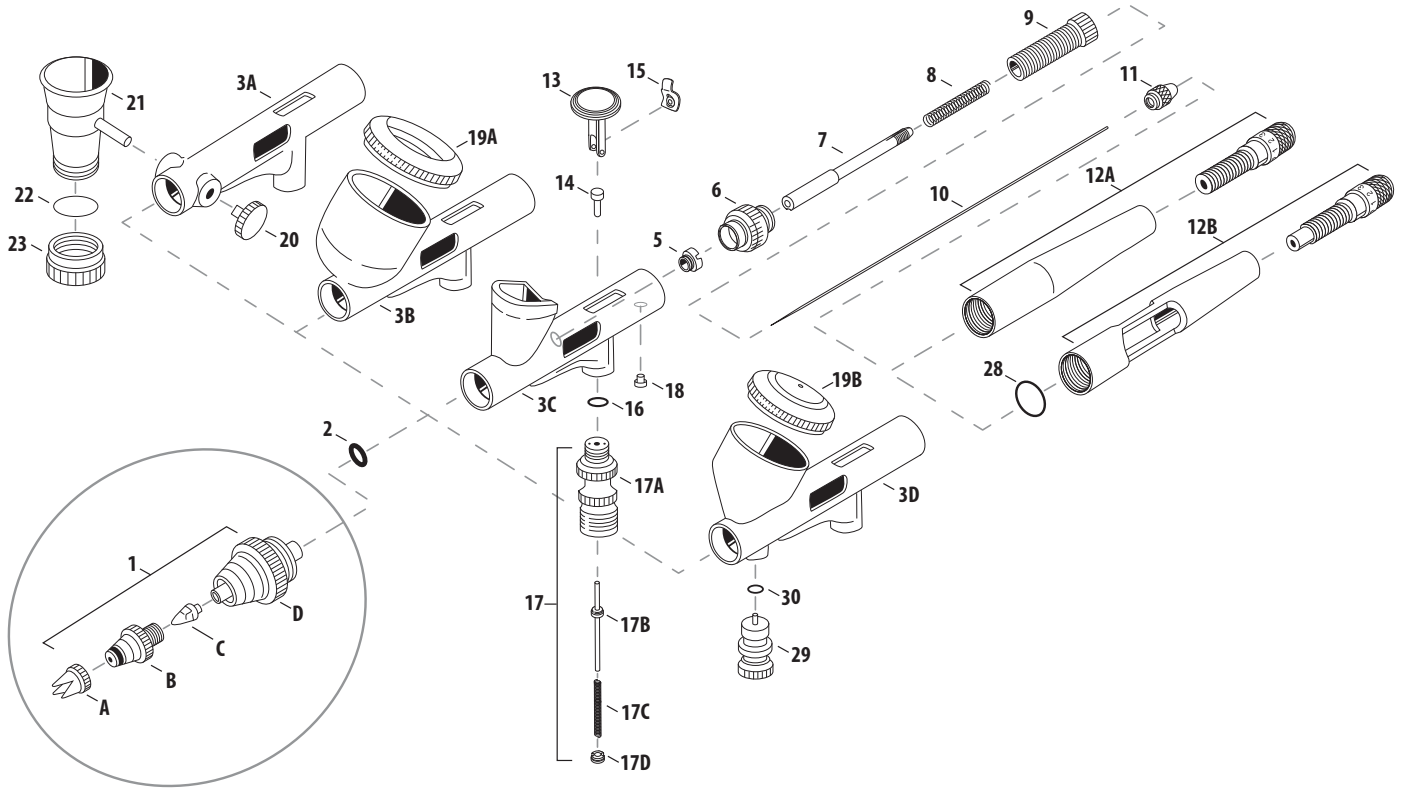

IWATA CUSTOM MICRON SERIES (ORIGINAL)

#	ITEM DESCRIPTION	PRICE CODE	ITEM #	CM-B	CM-SB	CM-C	CM-C+	ALSO FITS
1	Fluid Head System	0.18 mm	L I 535 1	■	■	opt	opt	All CM
		0.23 mm	L I 535 2	opt	opt	■	■	All CM
1A	Fluid Head-Needle Crown Cap	D	I 535 1D	■	■	■	■	All CM
1B	Fluid Head-Nozzle Cap	SB	N/A	■	■	opt	opt	All CM
		C	N/A	opt	opt	■	■	All CM
1C	Fluid Head-Nozzle	0.18 mm	H I 535 1B	■	■	opt	opt	All CM
		0.23 mm	H I 535 2B	opt	opt	■	■	All CM
1D	Fluid Head Nozzle Base	J	I 535 1A	■	■	■	■	All CM
2	Packing Fluid Head (O-Ring)	C	I 580 2	■	■	■	■	All CM
3A	Body*	SB	N/A	x	■	x	x	
3B		C	N/A	x	x	■	x	
3C		B	N/A	■	x	x	x	
3D		C+	N/A	x	x	x	■	
5	Packing Fluid Needle Set (PTFE)	D	I 590 2	■	■	■	■	All CM
6	Spring Guide	E	I 590 1	■	■	■	■	
7	Needle Chucking Guide	E	I 550 1	■	■	■	■	
8	Needle Spring	B	I 570 1	■	■	■	■	All CM
9	Needle Spring Adjuster	E	I 575 1	■	■	■	■	All CM
10	Fluid Needle	0.18 mm	E I 540 1	■	■	opt	x	CM-C (Ver2)
		0.23 mm	E I 540 2	opt	opt	■	x	CM-C (Ver2) Opt for Original only
		0.23 mm	E I 540 3	x	x	x	■	CM-C+ (Ver2)
11	Needle Chucking Nut	B	I 560 1	■	■	■	■	All CM
12A	Pre-Set Handle Set	H	I 585 1	■	■	■	opt	
12B	Pre-Set Handle (Single Cut)	H	I 585 2	opt	opt	opt	■	
13	Main Lever	F	I 545 1	■	■	x	x	
		F	I 545 2	x	x	■	■	
14	Air Piston	B	I 500 1	■	■	■	■	All CM