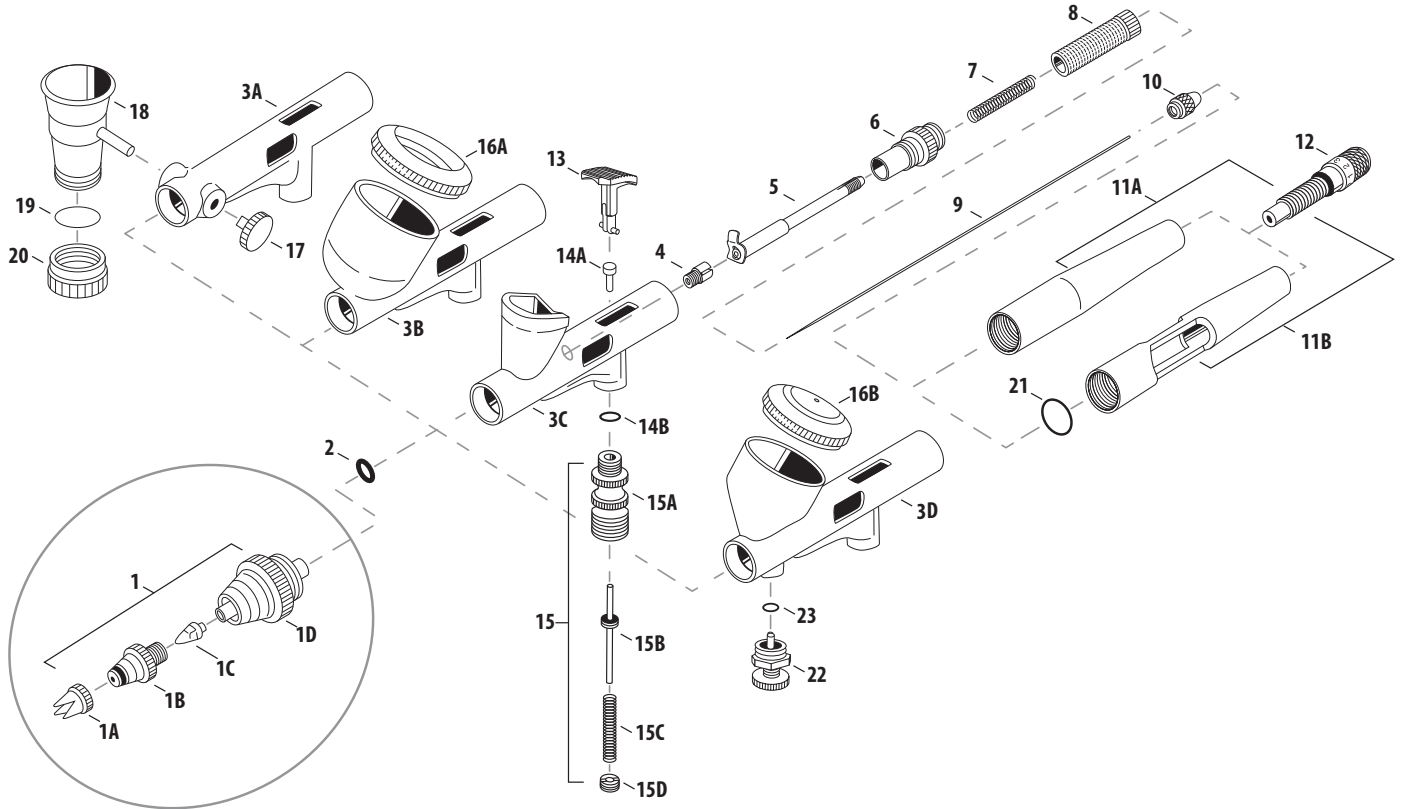

IWATA CUSTOM MICRON SERIES (VERSION 2)

#	ITEM DESCRIPTION	PRICE CODE	ITEM #	CM-B	CM-SB	CM-C	CM-C+	ALSO FITS
1	Fluid Head System	0.18 mm	L I 535 1	■	■	opt	opt	All CM
		0.23 mm	L I 535 2	opt	opt	■	■	All CM
1A	Fluid Head-Needle Crown Cap	D	I 535 1D	■	■	■	■	All CM
1B	Fluid Head-Nozzle Cap	G	I 535 1C	■	■	opt	opt	All CM
		G	I 535 2C	opt	opt	■	■	All CM
1C	Fluid Head-Nozzle	0.18 mm	H I 535 1B	■	■	opt	opt	All CM
		0.23 mm	H I 535 2B	opt	opt	■	■	All CM
1D	Fluid Head Nozzle Base	J	I 535 1A	■	■	■	■	All CM
2	Packing Fluid Head (O-Ring)	C	I 580 2	■	■	■	■	All CM
3A	Body*	SB	N/A	x	■	x	x	
3B		C	N/A	x	x	■	x	
3C		B	N/A	■	x	x	x	
3D		C+	N/A	x	x	x	■	
4	Packing Fluid Needle Set (PTFE)	D	I 590 2	■	■	■	■	All CM
5	Needle Chucking Guide With Auxiliary Lever	C	I 115 7	■	■	■	■	
6	Spring Guide	C	I 590 3	■	■	■	■	
7	Needle Spring	B	I 570 1	■	■	■	■	All CM
8	Needle Spring Adjuster	E	I 575 1	■	■	■	■	All CM
9	Fluid Needle	0.18 mm	E I 540 4	■	■	x	x	
		0.18 mm	E I 540 5	x	x	x	opt	Opt for Ver2 only
		0.23 mm	E I 540 2	x	x	■	x	CM-C (Orig) CM-B (Orig) CM-SB (Orig)
		0.23 mm	E I 540 3	x	x	x	■	CM-C+ (Orig)
10	Needle Chucking Nut	B	I 560 1	■	■	■	■	All CM
11A	Pre-Set Handle	G	I 585 4	■	■	■	opt	
11B	Pre-Set Handle (Single Cut)	G	I 585 5	opt	opt	opt	■	
12	Pre-Set With Crown Cap Dock	E	I 586 1	■	■	■	■	All CM