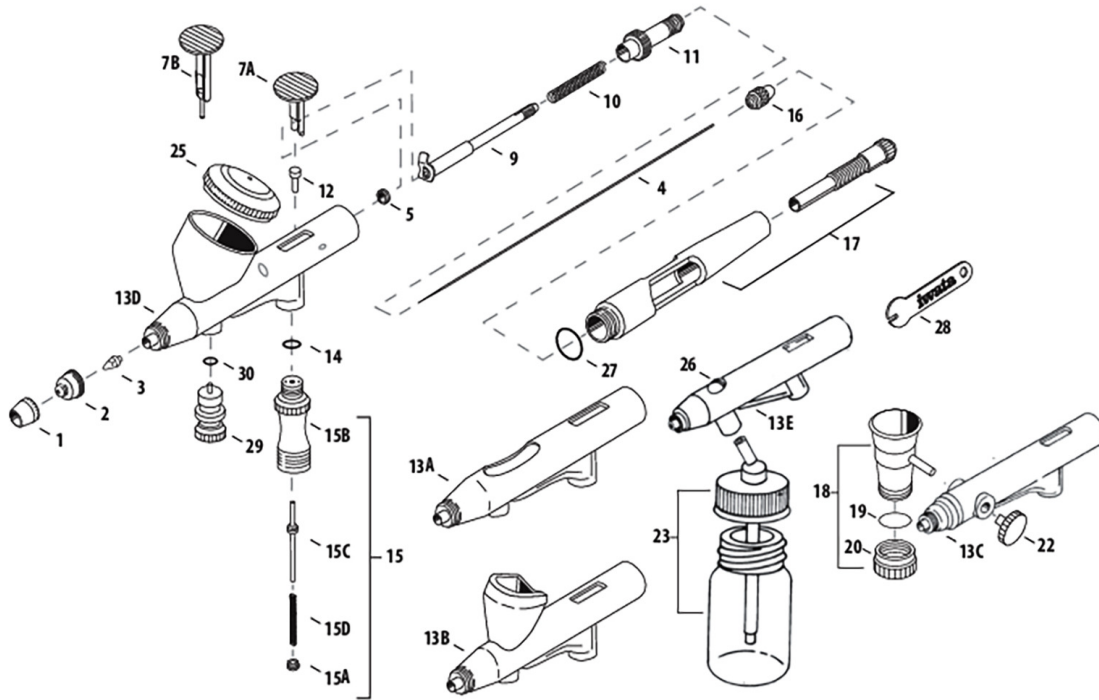

PARTS NOT PICTURED

Part No.	Description	Part No.	Description
i 1050	Needle Crown Cap (Opt)	i 0201	Air Valve Body Only
i 6051	Packing - Handle (O-ring)	i 0154	Air Valve Piston
I 0451	Blanking Screw	i 0351	Air Valve Spring
i 7251	Needle Packing Screw W/O-ring	i 0251	Air Valve Guide
i 1451	Packing - Air Valve (O-ring)	i 1651	Spanner (Wrench)
i 0304	Air Valve Set	(Opt)	Optional

See next Page for schematic

Available from:

Dixie Art Airbrush

www.dixieart.com • 800.783-2612

TOTAL CONTROL™
トータルコントロール

IWATA HIGH PERFORMANCE PLUS AIRBRUSH SERIES

HP-A+ / HP-B+ / HP-SB+ / HP-C+ / HP-BC+

#	ITEM DESCRIPTION	PRICE CODE	ITEM #	HP-A+	HP-B+	HP-SB+	HP-C+	HP-BC+
1	Needle Cap	H2	B 11101	■	■	■	x	x
		H3	B 11102	x	x	x	■	■
2	Nozzle Cap	H2	D 11401	■	■	■	x	x
		H3	D 11403	x	x	x	■	■
3	Nozzle	H2	G 10807	■	■	■	x	x
		H3	G 10808	x	x	x	■	■
4	Needle	H2	C 10751	■	■	■	x	x
		H3	C 10753	x	x	x	■	■
5	Needle Packing Screw Set (PTFE)	B	11257	■	■	■	x	x
		B	17251	x	x	x	■	■
7A	Main Lever	D	11001	■	■	■	x	x
		D	11002	x	x	x	■	x
7B	Main Lever	G	11003	x	x	x	x	■
9	Needle Chucking Guide with Auxiliary Lever	C	11157	■	■	■	x	x
		C	17151	x	x	x	■	■
10	Needle Spring	A	11352	■	■	■	x	x
		A	11353	x	x	x	■	■
11	Spring Guide	C	17706	■	■	■	x	x
		A	17701	x	x	x	■	■
12	Valve Piston	A	11751	■	■	■	■	x
13A	HP-A Plus Body*	-	-	■	x	x	x	x
13B	HP-B Plus Body*	-	-	x	■	x	x	x
13C	HP-SB Plus Body*	-	-	x	x	■	x	x
13D	HP-C Plus Body*	-	-	x	x	x	■	x
13E	HP-BC Plus Body*	-	-	x	x	x	x	■
14	Air Valve O-ring	A	11451	■	■	■	■	■