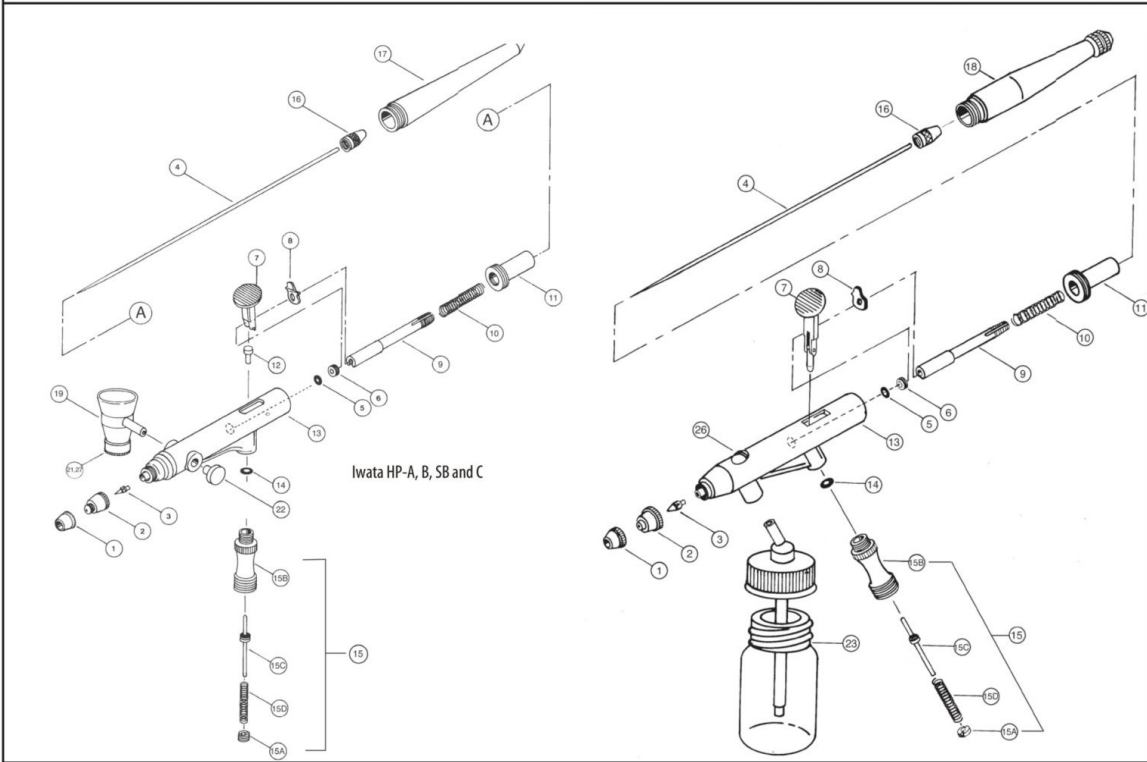

# IWATA HIGH PERFORMANCE SERIES - A, B, SB, C, BC, BC2

#	ITEM DESCRIPTION	PRICE CODE	ITEM #	HP A	HP B	HP SB	HP C	HP BC	HP BC2
1	Needle Cap	B	I1101	■	■	■	x	x	x
		B	I1102	x	x	x	■	■	■
2	Nozzle Cap 0.2 mm	D	I1401	■	x	x	x	x	x
	DISC NOW I1401 0.2 mm	D	I1402	x	■	■	x	x	x
	0.3 mm	D	I1403	x	x	x	■	■	opt
	0.4 mm	D	I1404	x	x	x	opt	opt	■
3	Fluid Nozzle 0.2 mm	G	I0801	■	x	x	x	x	x
	DISC NOW I0801 0.2 mm	G	I0802	x	■	■	x	x	x
	0.3 mm	G	I0803	x	x	x	■	■	opt
	0.4 mm	G	I0804	x	x	x	opt	opt	■
	DISC NOW I0801 0.2 mm	G	I0852	x	x	x	opt	opt	opt
	DISC NOW I0803 0.3 mm	G	I0853	opt	opt	opt	x	x	x
4	Fluid Needle 0.2 mm	C	I0751	■	x	x	x	x	x
	DISC NOW I0751 0.2 mm	C	I0752	x	■	■	x	x	x
	0.3 mm	C	I0753	x	x	x	■	■	opt
	0.4 mm	C	I0754	x	x	x	opt	opt	■
5	Packing Fluid Needle (O-Ring)	A	I1501	■	■	■	x	x	x
		A	I1502	x	x	x	■	■	■
6	Needle Packing Screw	A	I1251	■	■	■	■	■	■
7	Main Lever	D	I1001	■	■	■	x	x	x
		D	I1002	x	x	x	■	x	x
	Main Lever/Piston	G	I1003	x	x	x	x	■	■
8	Auxiliary Lever	A	I0401	■	■	■	x	x	x
		A	I0404	x	x	x	■	x	x
		A	I0405	x	x	x	x	■	■
9	Needle Chucking Guide	C	I1151	■	■	■	x	x	x
		C	I1152	x	x	x	■	■	■
10	Needle Spring	A	I1352	■	■	■	x	x	x
		A	I1353	x	x	x	■	■	■
11	Spring Guide	C	I1701	■	■	■	x	x	x
		C	I1702	x	x	x	■	■	■
12	Valve Piston	PROP 65	A	I1751	■	■	■	x	x
13	Body*		N/A	■	x	x	x	x	x
			N/A	x	■	■	x	x	x
			N/A	x	x	x	x	x	x
			N/A	x	x	x	■	x	x
			N/A	x	x	x	x	■	■
14	Packing Air Piston (O-Ring)	A	I1451	■	■	■	■	■	■