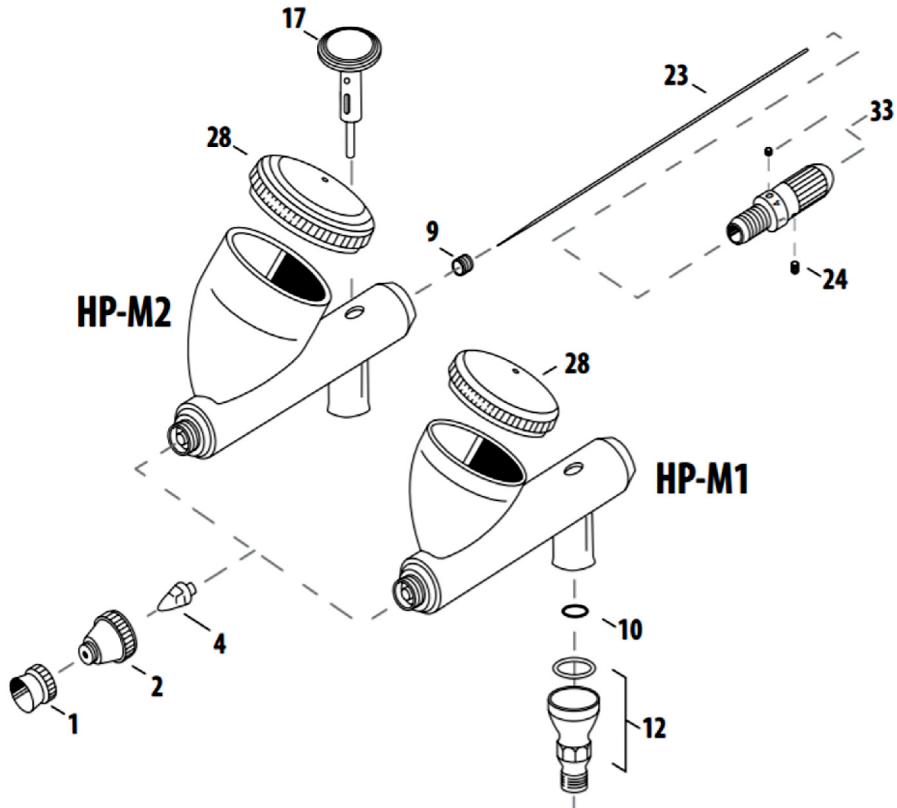

EFFORTLESS
COVERAGE
手順で手軽

IWATA REVOLUTION AIRBRUSH SERIES
M SERIES HP-M1 / HP-M2

EFFORTLESS
COVERAGE
手順で手軽

IWATA REVOLUTION AIRBRUSH SERIES
M SERIES HP-M1 / HP-M2

#	ITEM DESCRIPTION	PRICE CODE	ITEM #	HP-M1	HP-M2
1	Needle Cap	0.3	A 17014	■	x
		0.4	A 17015	x	■
2	Nozzle Cap	0.3	C 17024	■	x
		0.4	C 17025	x	■
4	Nozzle	0.3	E 17044	■	x
		0.4	E 17045	x	■
9	Needle Packing Screw Set(PTFE)	B	17251	■	■
10	Air Valve O-ring	A	11451	■	■
12	Air Valve Set	F	17122	■	■

#	ITEM DESCRIPTION	PRICE CODE	ITEM #	HP-M1	HP-M2
17	Main Lever	C	17143	■	■
23	Needle	0.3	E 17176	■	x
		0.4	E 17177	x	■
24	Needle Chucking nut	A	17153	■	■
28	Lid	C	17183	■	x
		C	17184	x	■
33	Fluid Adjustmet Valve	F	17222	■	■
32	Spanner	A	17651	■	■