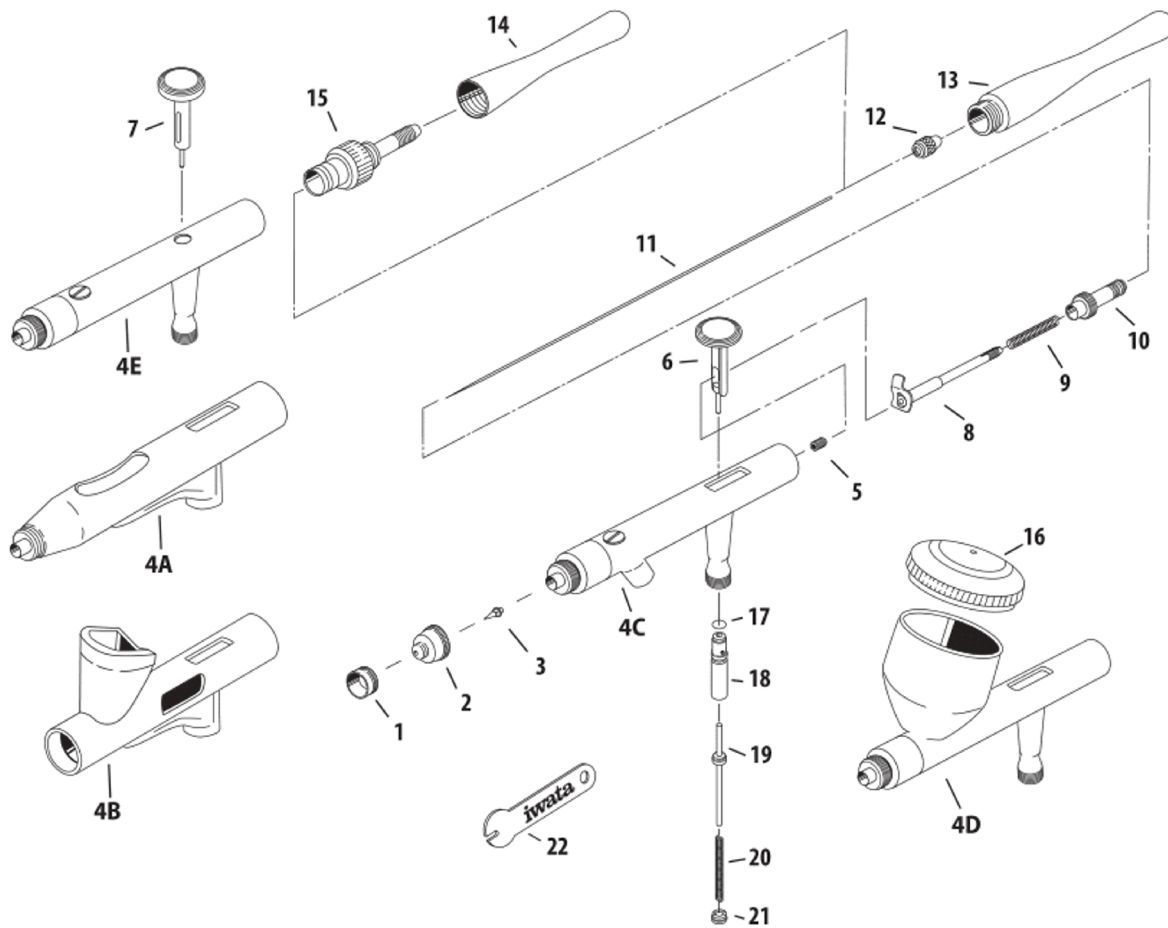

**EFFORTLESS
COVERAGE**
手頃で手軽

IWATA REVOLUTION AIRBRUSH SERIES

HP-AR / HP-BR / HP-BCR / HP-CR / HP-CR3 / HP-SAR

— IWATA REVOLUTION SERIES AIRBRUSHES —

#	ITEM DESCRIPTION	PRICE CODE	ITEM #	HP-AR	HP-BR	HP-BCR	HP-CR	HP-CR3	HP-SAR
1	Needle Cap	R3	A 17012	■	■	OPT	OPT	■	OPT
		R5	A 17011	OPT	OPT	■	■	OPT	■
2	Nozzle Cap	R3	C 17022	■	■	OPT	OPT	■	OPT
		R5	C 17021	OPT	OPT	■	■	OPT	■
3	Nozzle	R3	E 17042	■	■	OPT	OPT	■	OPT
		R5	E 17041	OPT	OPT	■	■	OPT	■
4A	HP-AR Body*	-	-	■	x	x	x	x	x
4B	HP-BR Body*	-	-	x	■	x	x	x	x
4C	HP-BCR Body*	-	-	x	x	■	x	x	x
4D	HP-CR / HP-CR3 Body*	-	-	x	x	x	■	■	x
4E	HP-SAR Body*	-	-	x	x	x	x	x	■
5	Needle Packing Screw Set (PTFE)	R3	B 11257	■	■	OPT	OPT	■	OPT
		R5	B 17251	OPT	OPT	■	■	OPT	■
6	Main Lever	C	I6121	■	■	■	■	■	x
7	Main Lever	C	I6122	x	x	x	x	x	■
8	Needle Chucking Guide w/Aux Lever	C	I1157	■	■	■	■	■	x

#	ITEM DESCRIPTION	PRICE CODE	ITEM #	HP-AR	HP-BR	HP-BCR	HP-CR	HP-CR3	HP-SAR
9	Needle Spring	A	I1351	■	■	■	■	■	x
10	Spring Guide	A	I7701	■	■	■	■	■	x
11	Needle	R5	B 17171	OPT	OPT	■	■	OPT	■
		R3	B 17173	■	■	OPT	OPT	■	OPT
12	Needle Chucking Nut	A	I1202	■	■	■	■	■	■
13	Ergonomic Handle	D	I7191	■	■	■	■	■	x
	Preset Handle	D	I1552	OPT	OPT	OPT	OPT	OPT	x
	Preset Cutaway Handle	D	I1556	OPT	OPT	OPT	OPT	OPT	x
14	Ergonomic Handle		I7192	x	x	x	x	x	■
15	Fluid Adjustment Knob	D	I7221	x	x	x	x	x	■
16	Lid	C	I7181	x	x	x	■	■	x
17	Air Valve O-ring	B	I5801	■	■	■	■	■	■
18	Valve Guide Body	B	I6081	■	■	■	■	■	■
19	Air Valve	A	I6091	■	■	■	■	■	■
20	Air Valve Spring	A	I0351	■	■	■	■	■	■
21	Air Valve Guide Screw	B	I7111	■	■	■	■	■	■
22	Spanner	A	I7651	■	■	■	■	■	■